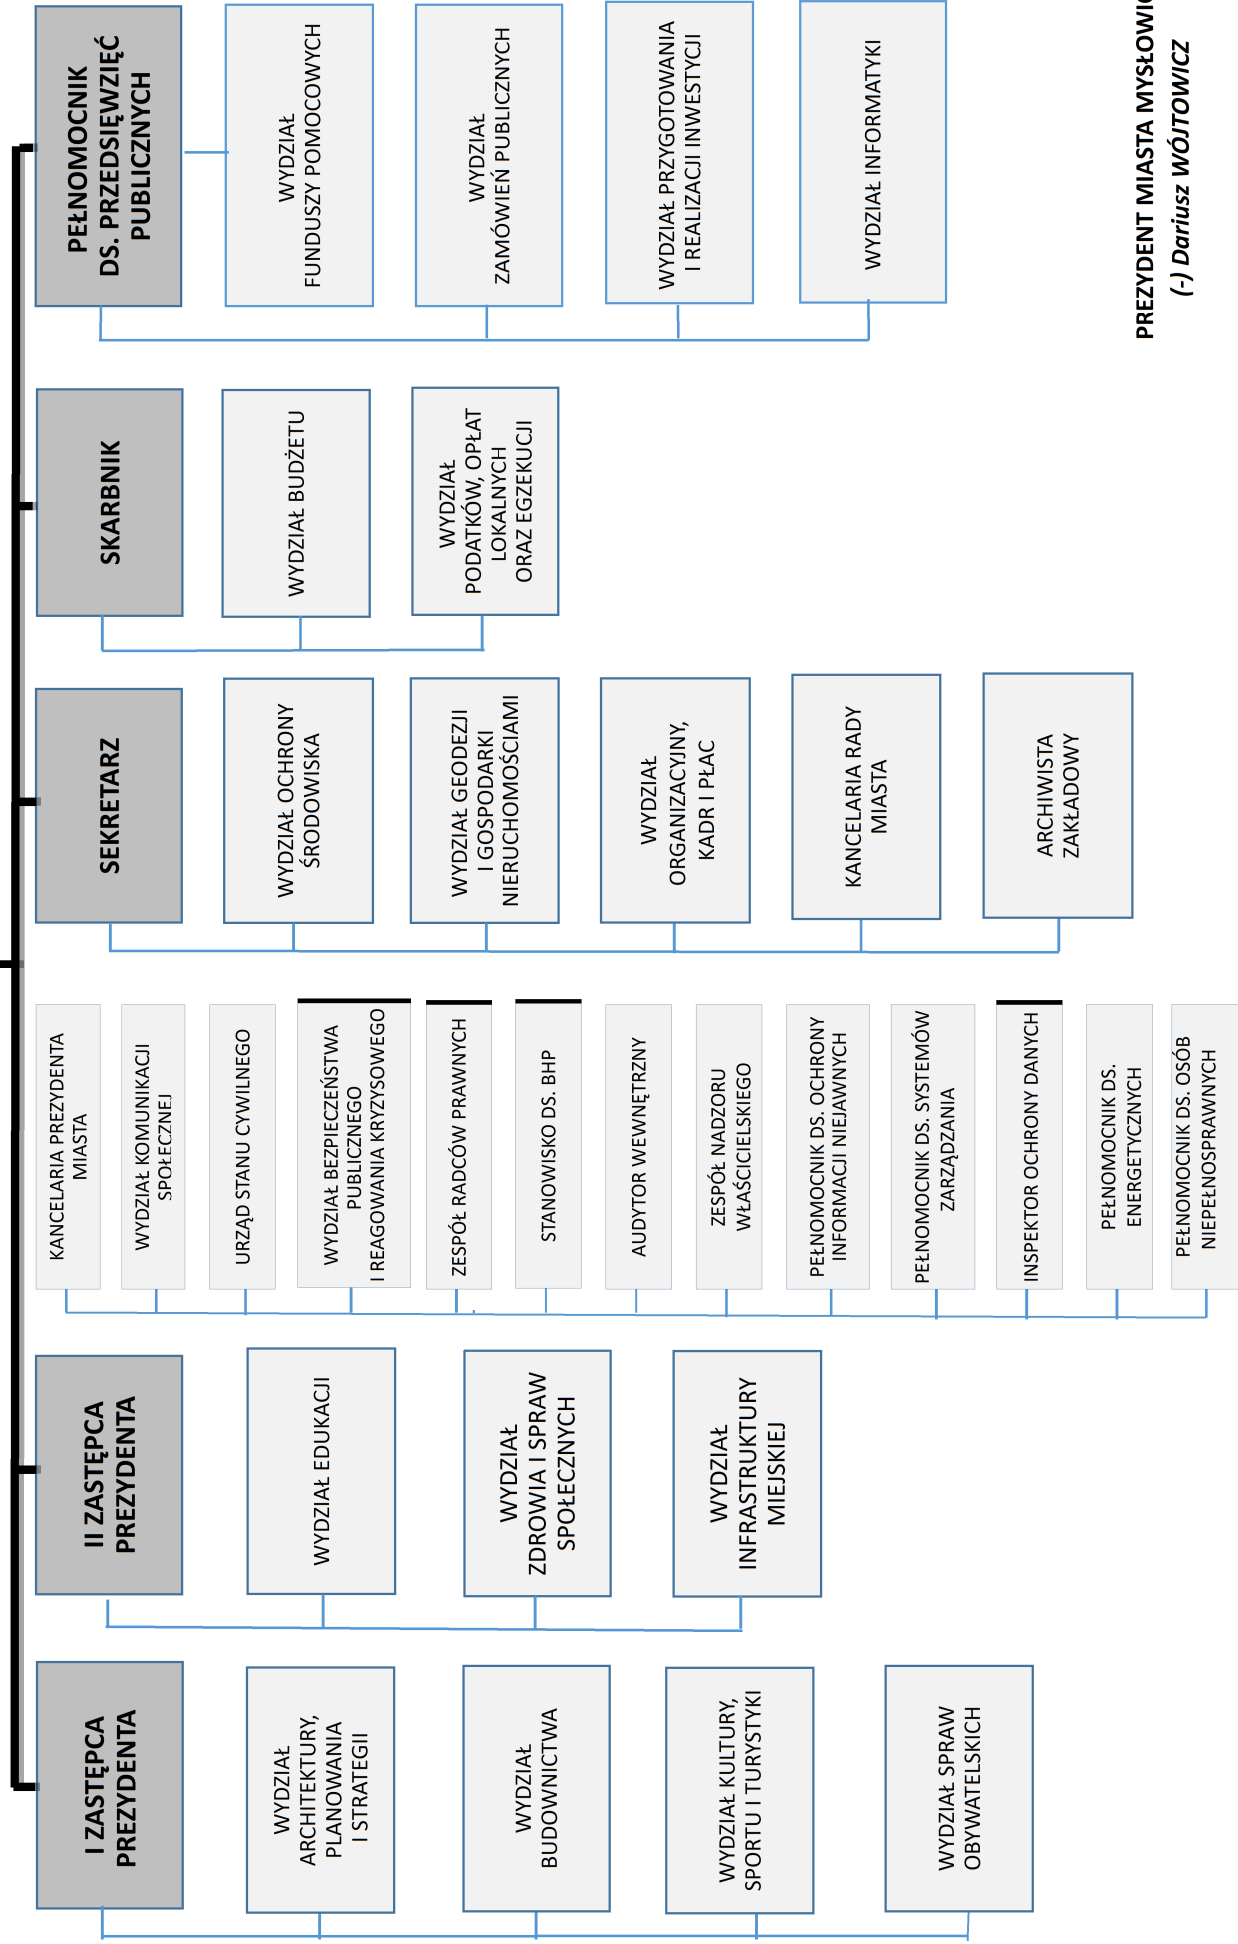

# SCHEMAT ORGANIZACYJNY URZĘDU MIASTA MYSŁOWICE

## PREZYDENT MIASTA MYSŁOWICE

Załącznik nr 3  
do Zarządzenia nr 579/21  
Prezydenta Miasta Mysłówice z dnia 22.11.2021r.

PREZYDENT MIASTA MYSŁOWICE  
(-) Dariusz WÓJTOWICZ